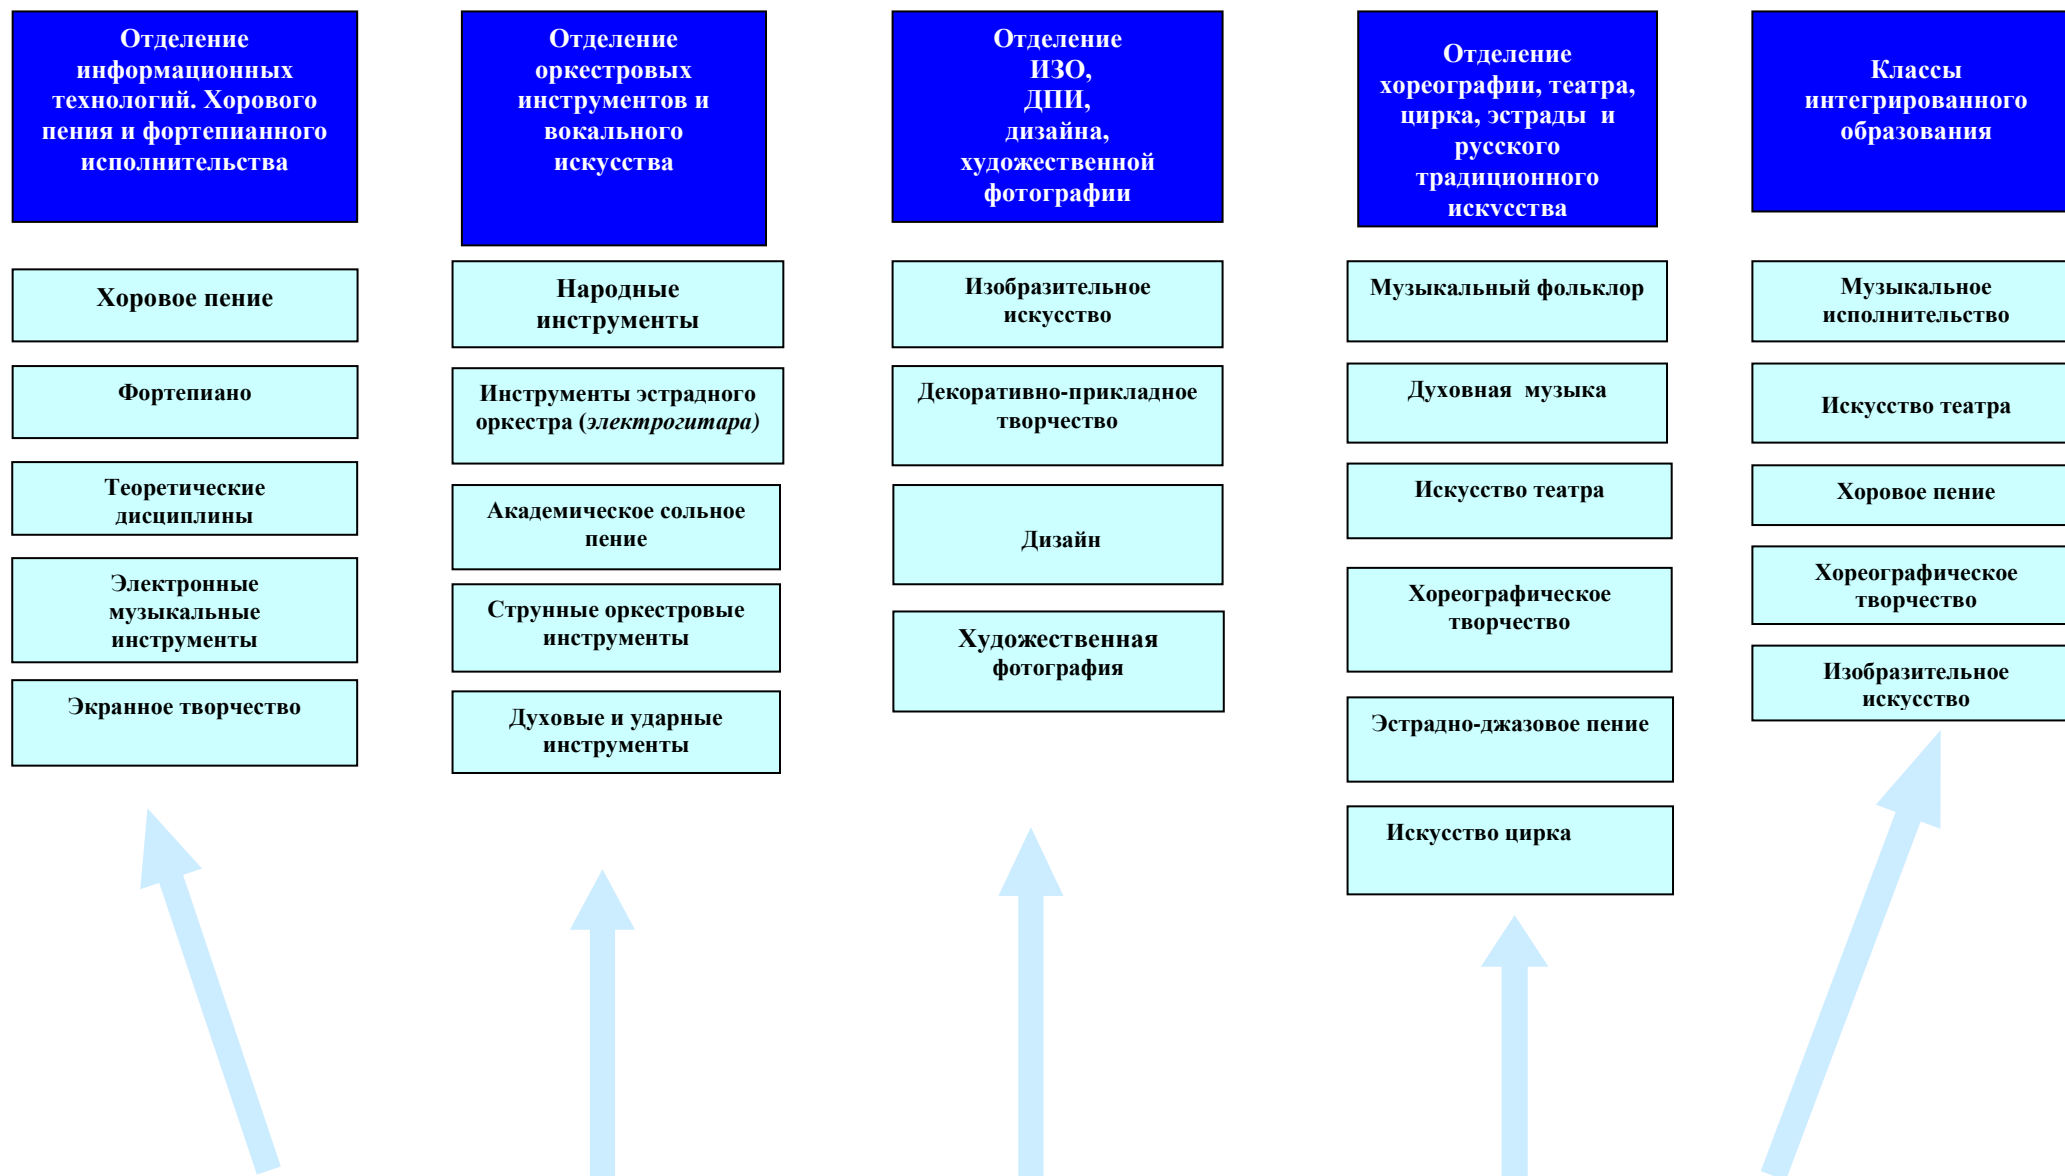

ОБРАЗОВАТЕЛЬНАЯ СТРУКТУРА ГБУДО города Москвы «ДШИ им. М.А. Балакирева» 2017-2018 учебный год

ОТДЕЛЕНИЕ ПЛАТНЫХ ОБРАЗОВАТЕЛЬНЫХ УСЛУГ